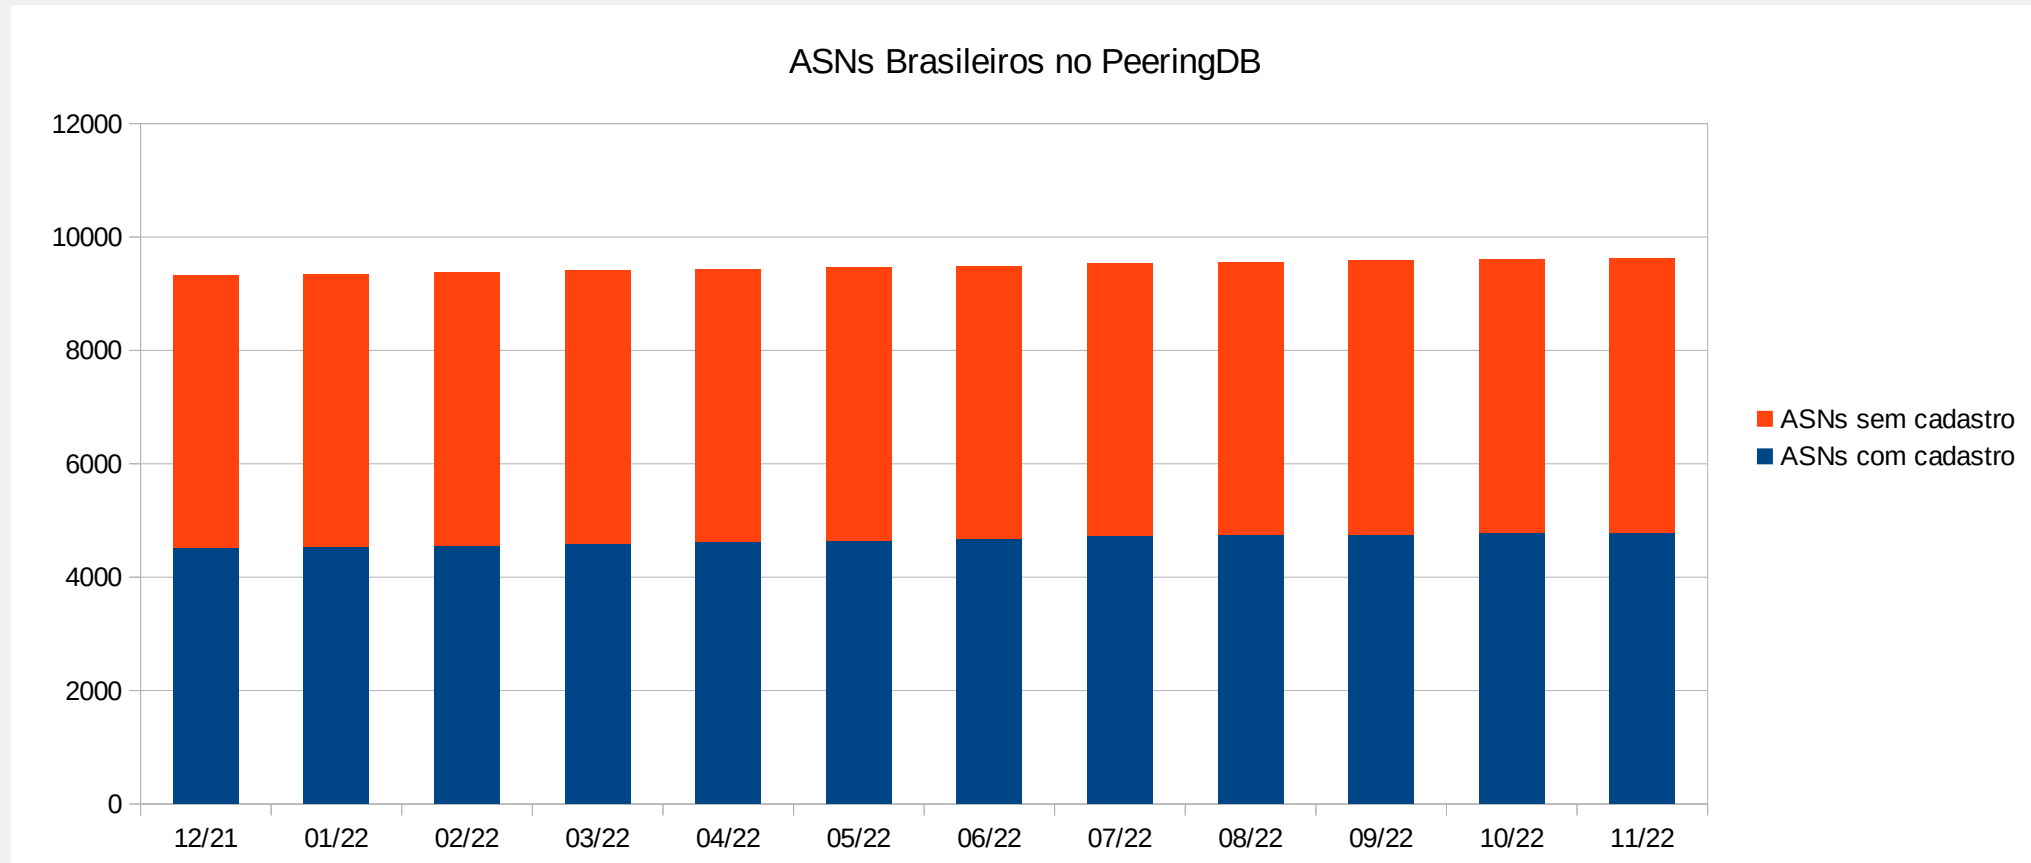

O que é o PeeringDB?

Em média se estima que 700.000 acessos por dia são feitos a base do PeeringDB, com 50% desses acessos feitos por humanos e 50% através de uso de APIs.

Porque usar o PeeringDB?

A maioria das empresas de CDN exigem que o AS interessado em fazer peering esteja com seus dados atualizados no PeeringDB

PeeringDB – Estatísticas

49% de crescimento nos últimos 3 anos

PeeringDB – Estatísticas

Mudança na curva de crescimento durante a Pandemia

PeeringDB – Estatísticas

Novos objetos

- 24495 Organizações
- 26264 Redes
- 4943 Facilities
- 4790 ASNs Brasileiros
- 1064 Internet Exchanges

Atualmente existem 9627 Sistemas Autonomos registrados na base do Registro.br

PeeringDB - Estatísticas

PeeringDB – Estatísticas

49,76% dos ASNs Brasileiros estão no PeeringDB !!

PeeringDB – Redes de Angola