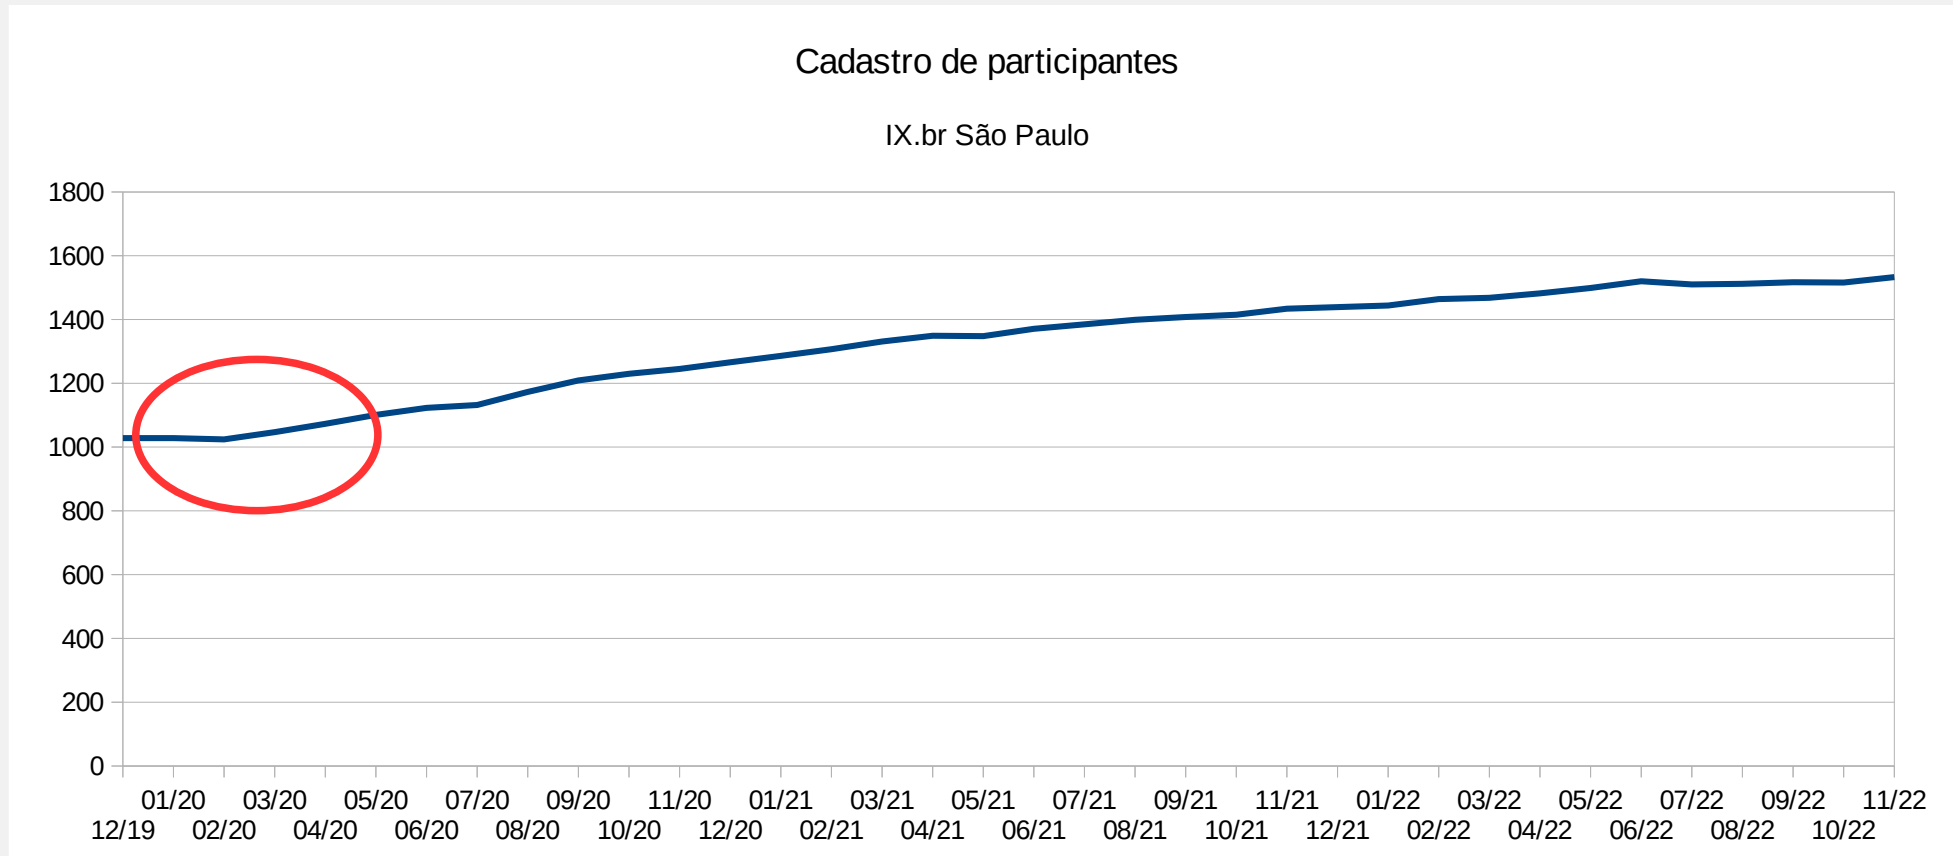

O que é o PeeringDB?

Em média se estima que 700.000 acessos por dia são feitos a base do PeeringDB, com 50% desses acessos feitos por humanos e 50% através de uso de APIs.

Porque usar o PeeringDB?

A maioria das empresas de CDN exigem que o AS interessado em fazer peering esteja com seus dados atualizados no PeeringDB

Recomendado por projetos como MANRS. Em casos de incidentes de segurança facilitar as redes envolvidas.

- Pode ser usado para automação de geração de configurações
 - Configuração inicial para configurar o peering rapidamente
 - Atualização da configuração se o valor máximo de prefixos mudar

PeeringDB – Estatísticas

49% de crescimento nos últimos 3 anos

PeeringDB – Estatísticas

Mudança na curva de crescimento durante a Pandemia

PeeringDB – Estatísticas

Novos objetos

- 24495 Organizações
- 26264 Redes
- 4943 Facilities
- 4790 ASNs Brasileiros
- 1064 Internet Exchanges