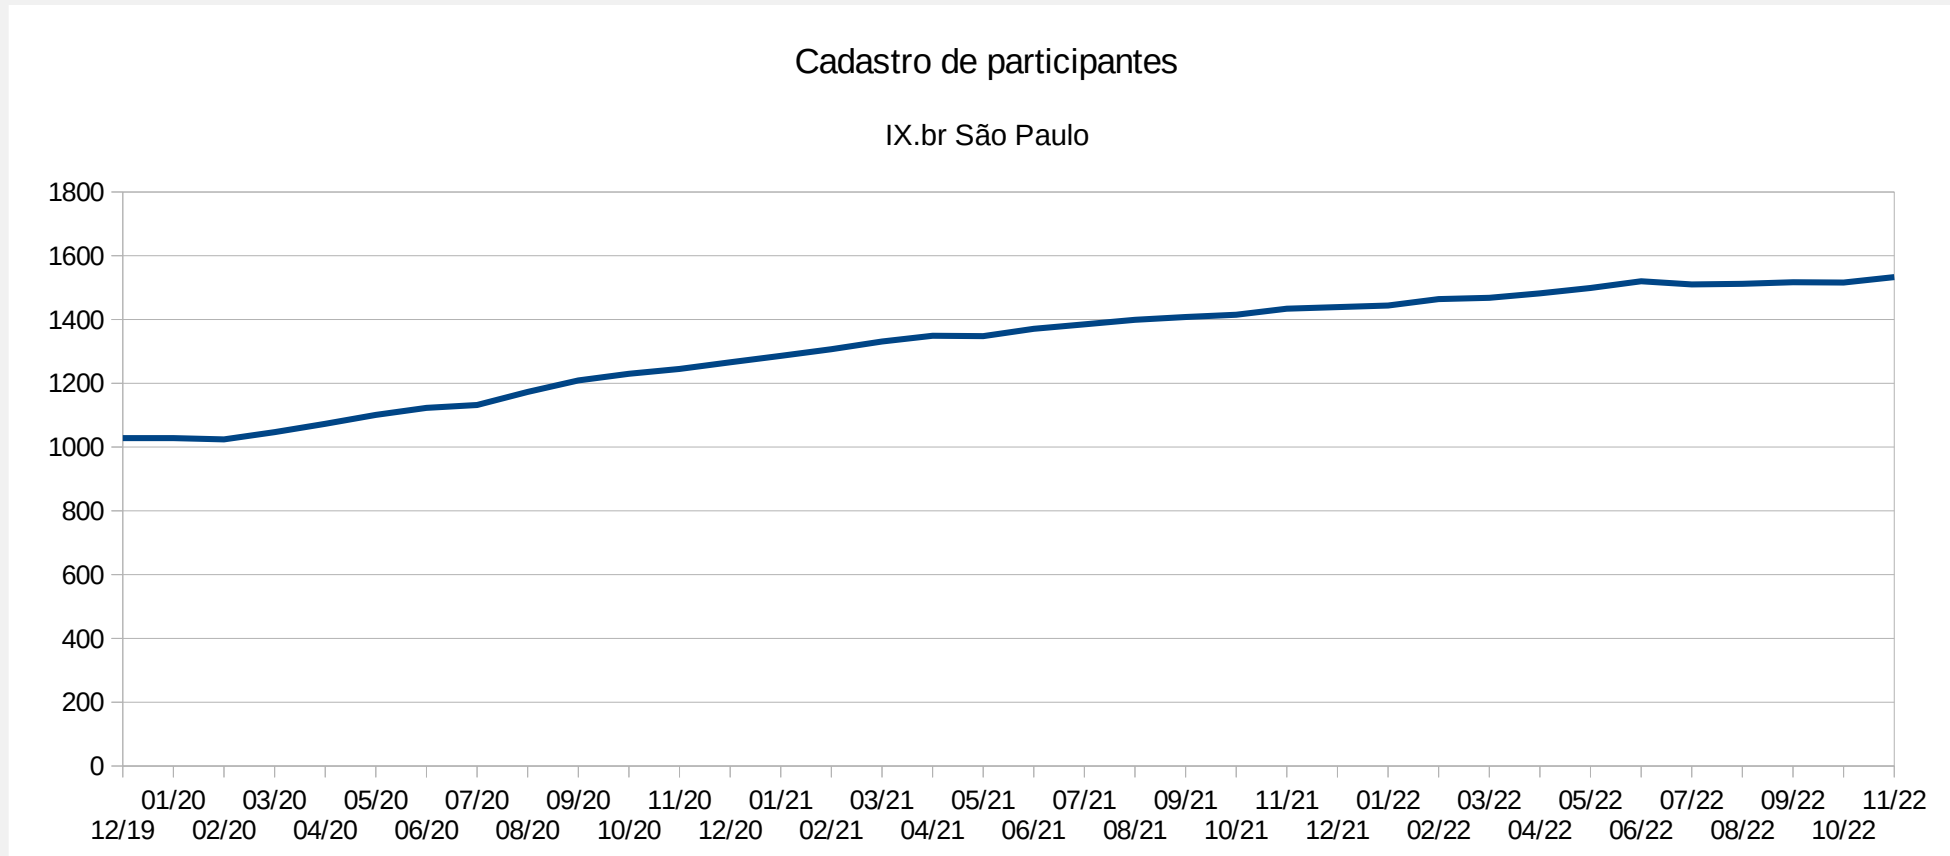

O que é o PeeringDB?

Em média se estima que 700.000 acessos por dia são feitos a base do PeeringDB, com 50% desses acessos feitos por humanos e 50% através de uso de APIs.

Porque usar o PeeringDB?

A maioria das empresas de CDN exigem que o AS interessado em fazer peering esteja com seus dados atualizados no PeeringDB

PeeringDB – Estatísticas

49% de crescimento nos últimos 3 anos

PeeringDB – Estatísticas

Mudança na curva de crescimento durante a Pandemia

PeeringDB – Estatísticas

Novos objetos

- 24495 Organizações
- 26264 Redes
- 4943 Facilities
- 4790 ASNs Brasileiros
- 1064 Internet Exchanges