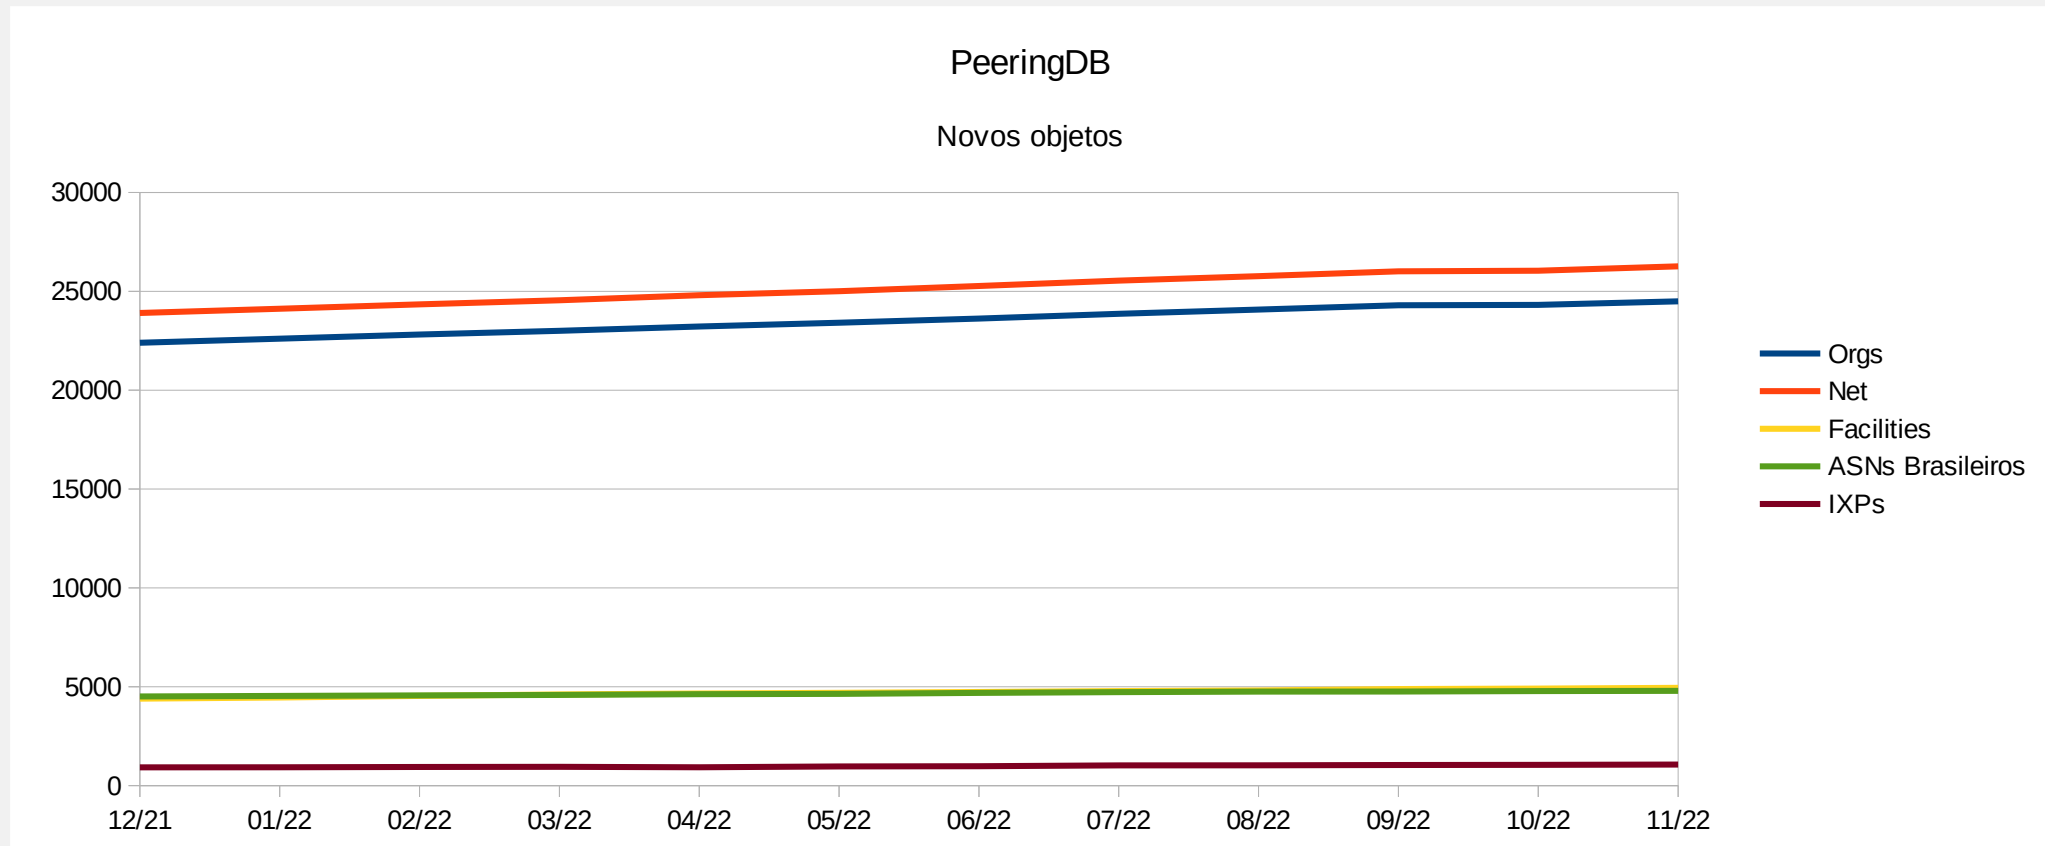

O que é o PeeringDB?

Em média se estima que 700.000 acessos por dia são feitos a base do PeeringDB, com 50% desses acessos feitos por humanos e 50% através de uso de APIs.

Porque usar o PeeringDB?

A maioria das empresas de CDN exigem que o AS interessado em fazer peering esteja com seus dados atualizados no PeeringDB

PeeringDB – Estatísticas

49% de crescimento nos últimos 3 anos

PeeringDB – Estatísticas

Mudança na curva de crescimento durante a Pandemia

PeeringDB – Estatísticas

Novos objetos

- 24495 Organizações
- 26264 Redes
- 4943 Facilities
- 4790 ASNs Brasileiros
- 1064 Internet Exchanges

Atualmente existem 9627 Sistemas Autonomos registrados na base do Registro.br

PeeringDB - Estatísticas

PeeringDB – Estatísticas

49,76% dos ASNs Brasileiros estão no PeeringDB !!

PeeringDB – Redes de Angola